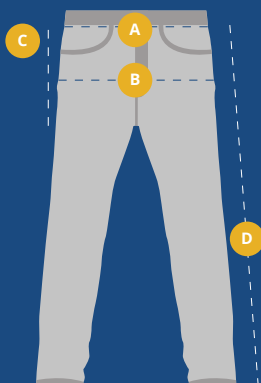

## Certificaciones

EN ISO 13688/13

Ropa de protección. Requisitos  
generales.

EN ISO 20471/2013+A1/16

Ropa de alta visibilidad

EN ISO 14058/17

Ropa de protección contra  
ambientes fríos

Tabla de medidas		2XS	XS	S	M	L	XL	2XL	3XL	4XL	5XL
		32-34	36-38	40-42	44-46	48-50	52-54	56-58	60-62	64-66	68-70
A	Cintura estirada	37	41	45	49	53	57	61	65	67	69
B	Cadera	47	51	55	59	63	67	71	75	77	80
C	Tiro trasero	35,5	36,5	37,5	38,5	39,5	40,5	41,5	42,5	43	43,5
D	Largo de pierna	97,5	99,5	101,5	102,5	104,5	106	108	109	109,5	110

Medidas en centímetros. Ancho de cinta reflectante 5 cm.