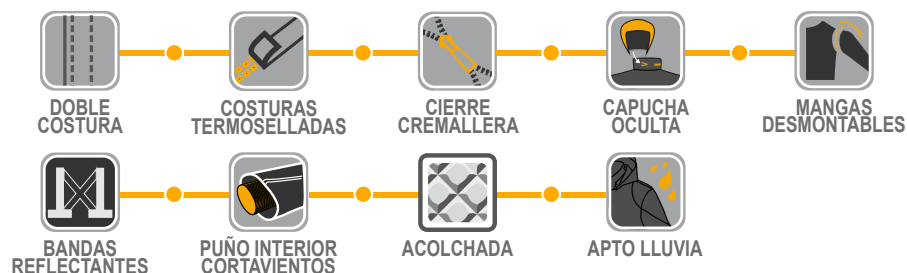

WR266

CAZADORA BOMBER CON FALDÓN MANGA DESMONTABLE COMBINADA AV.

WORKO

ALTA VISIBILIDAD

COLOR

Marino / Amarillo AV

Gris / Amarillo AV

Marino / Naranja AV

DESCRIPCIÓN

- > Cazadora combinada de Alta Visibilidad en tejido oxford.
- > Mangas desmontables.
- > Costuras termoselladas.
- > Bolsillos frontales e interiores.
- > Guateado interior.
- > Abertura frontal con cremallera y tapeta con botones de presión no metálicos.
- > Capucha escamoteable.
- > Puños elásticos con tira ajustable.
- > Faldón trasero.
- > Cuello interior polar.
- > Certificado EN20471:2013 CAT II - Clase 2.
- > Si se utiliza sin mangas - Clase 1.
- > Certificado EN343:2003 y EN14058.

COMPOSICIÓN

- > Peso tejido: Oxford 300D.
- > Composición tejido Alta Visibilidad: 100% Poliéster.
- > Interior: forro 100% Poliéster.
- > Guata interior: 160 grm en cuerpo y 80 grm en mangas.

TALLA

S	M	L	XL	2XL	3XL	4XL
67/58	68/61	70/65	71/68	72/71	73/74	74/77

DETALLES

CERTIFICADOS